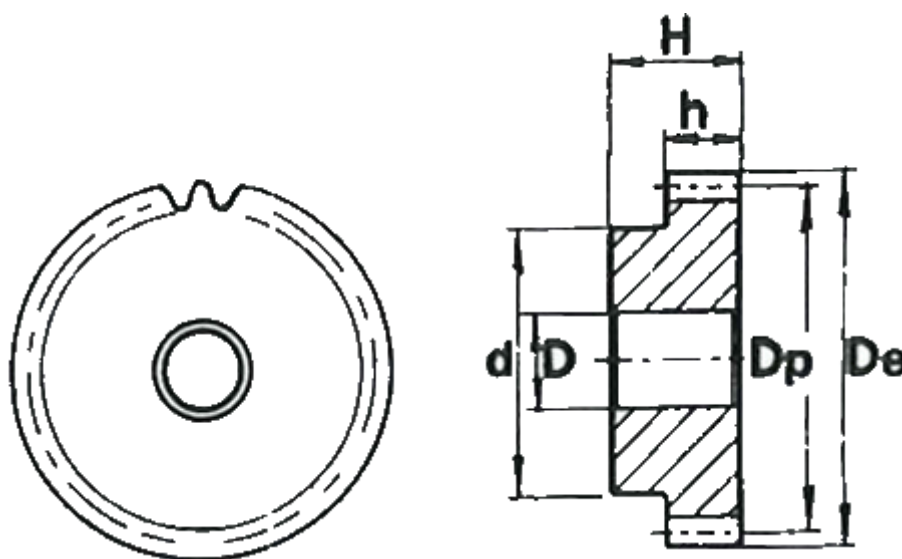

Varenummer: 616501010044
Beskrivelse: Cylindrisk tandhjul med nav
44 tdr. Modul 1

Mål

Antal tænder = 44
d = 30
D = 10
De = 46
Deling (Pitch) = 3.1416
Dp = 44
H = 25
h = 15

Modul = 1